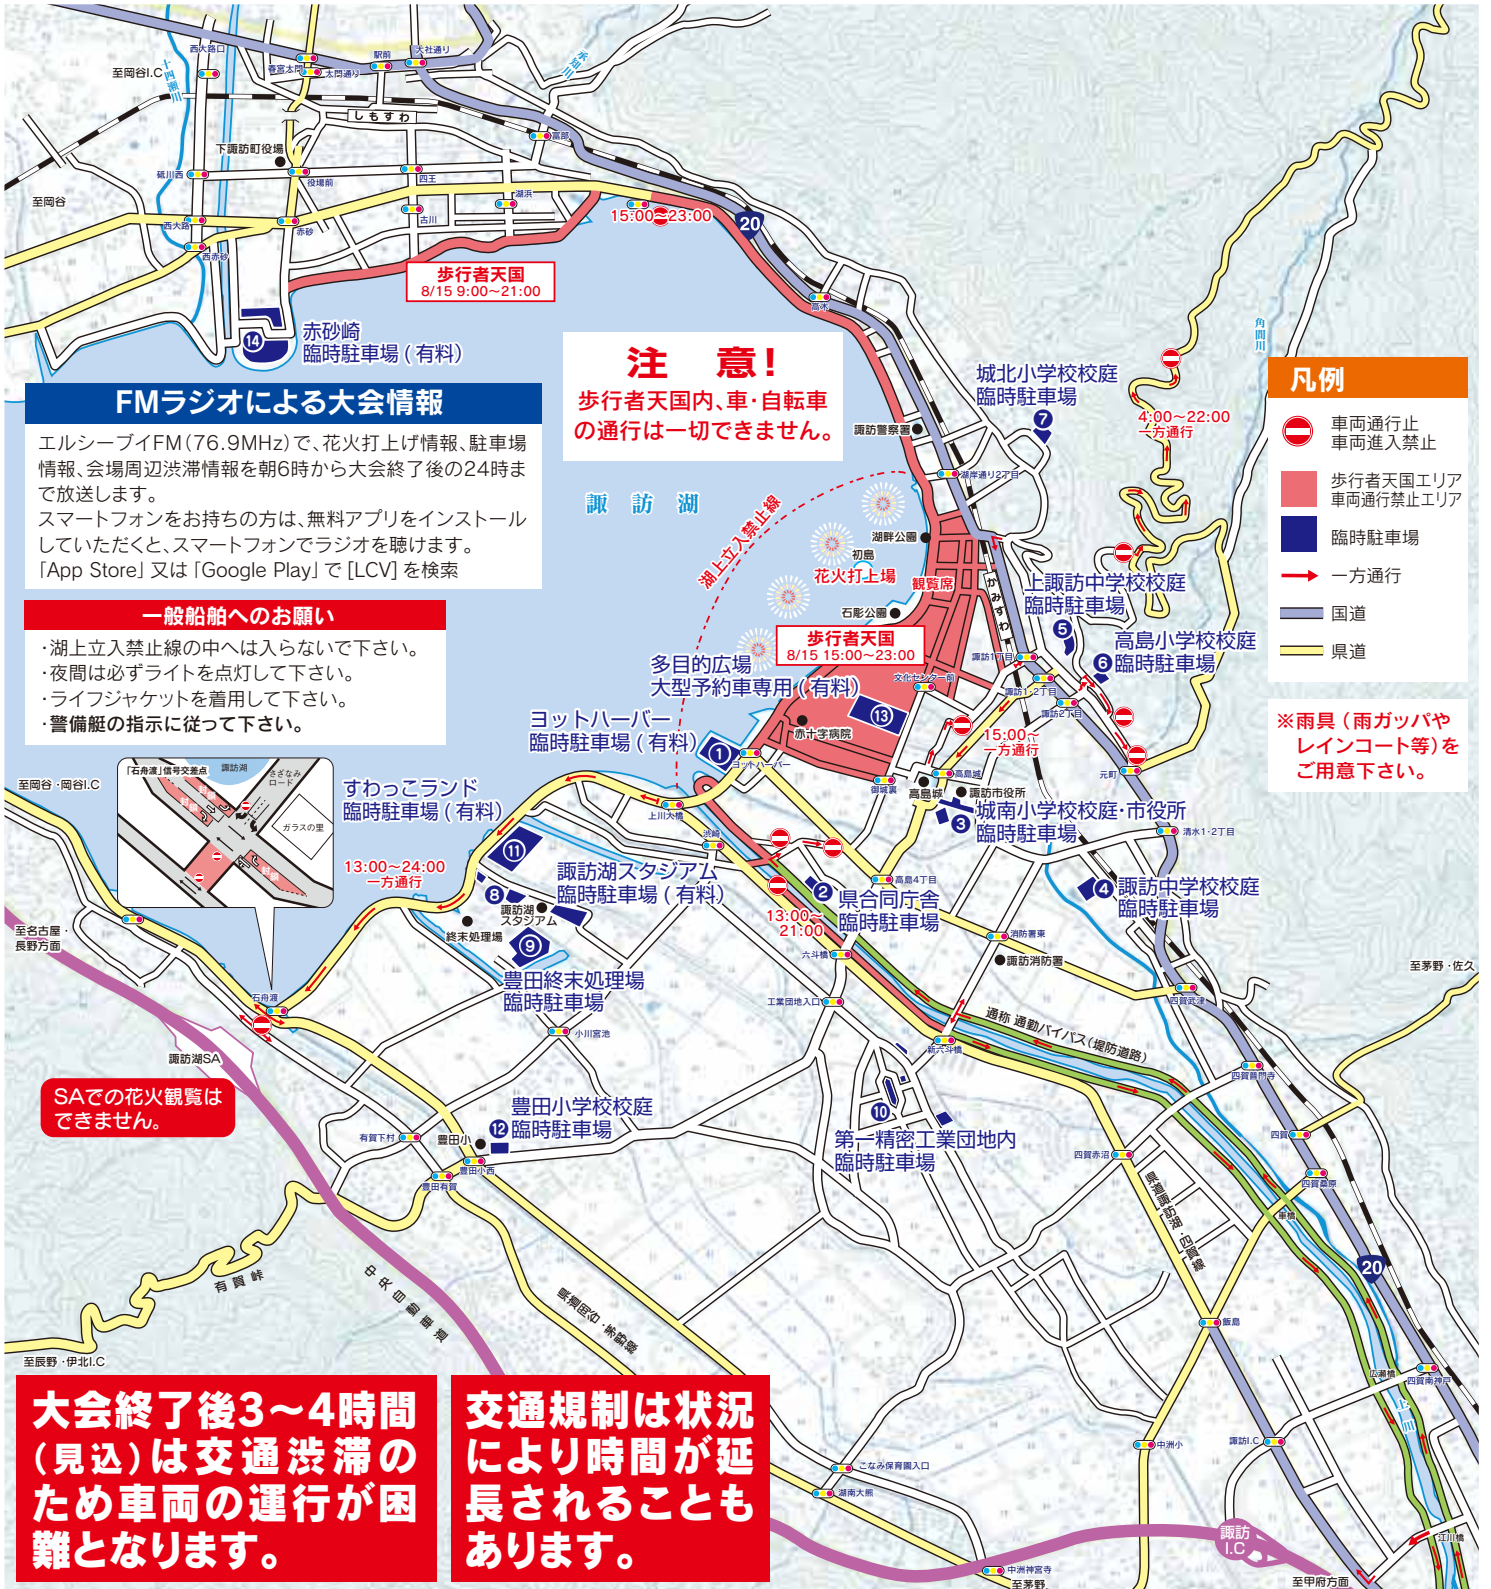

第66回諏訪湖祭湖上花火大会

交通規制図

規制日：8月15日(金)

FMラジオによる大会情報

エルシーブイFM(76.9MHz)で、花火打上げ情報、駐車場情報、会場周辺渋滞情報を朝6時から大会終了後の24時まで放送します。
 スマートフォンをお持ちの方は、無料アプリをインストールしていただくと、スマートフォンでラジオを聴けます。
 「App Store」又は「Google Play」で「LCV」を検索

一般船舶へお願い

- ・湖上立入禁止線の中へは入らないで下さい。
- ・夜間は必ずライトを点灯して下さい。
- ・ライフジャケットを着用して下さい。
- ・警備艇の指示に従って下さい。

SAでの花火観覧はできません。

大会終了後3～4時間(見込)は交通渋滞のため車両の運行が困難となります。

交通規制は状況により時間が延長されることもあります。

凡例

- 車両通行止 車両進入禁止
- 歩行者天国エリア 車両通行禁止エリア
- 臨時駐車場
- 一方通行
- 国道
- 県道