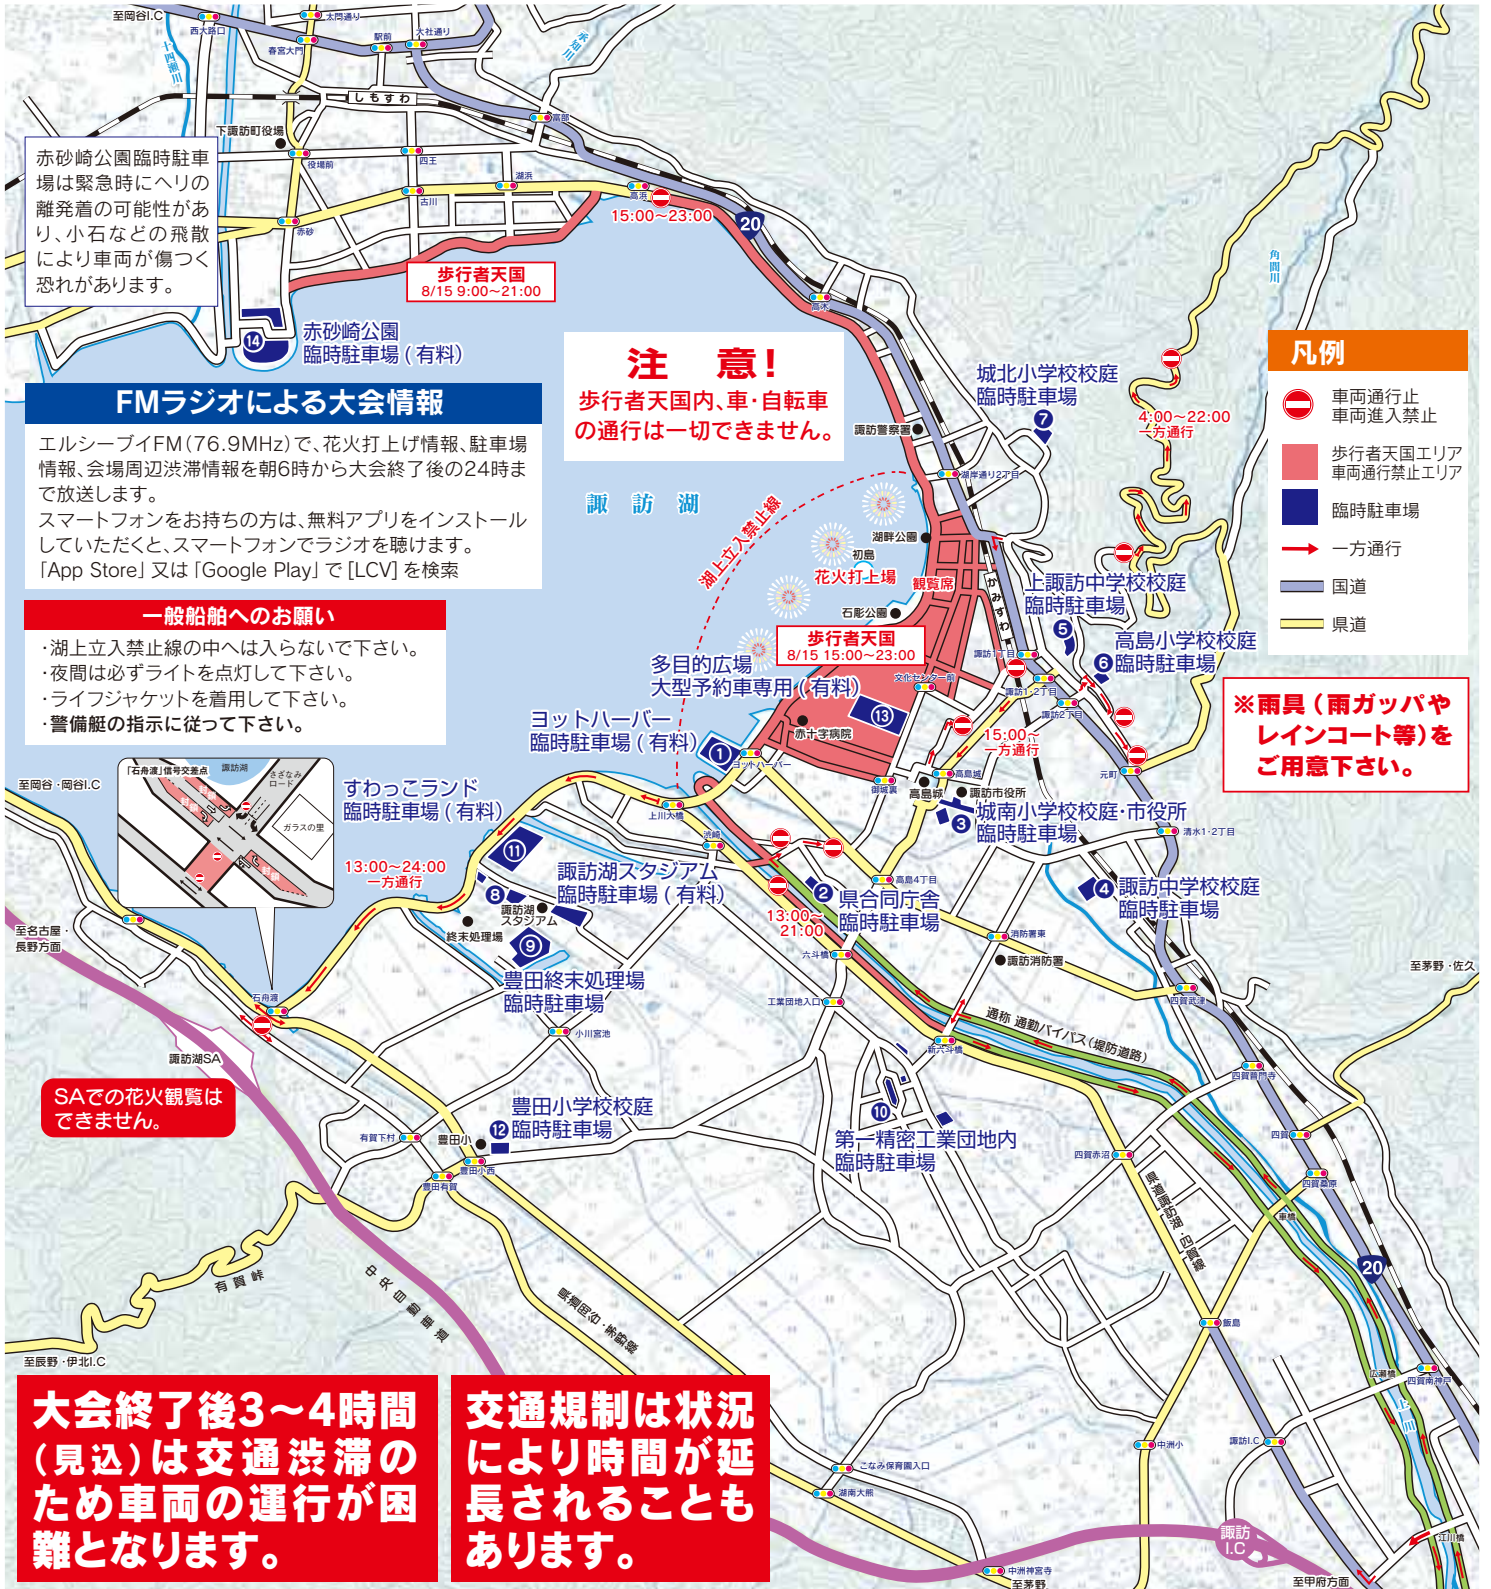

# 第67回諏訪湖祭湖上花火大会

# 交通規制図

規制日：8月15日(土)

※当日は、かなりの交通量となり大変な混雑が予想され、又臨時駐車場も極めて少ないので、電車(臨時列車あり)等を利用してください。  
 ※駐車場でのバーベキュー等、火気の使用を禁止します。  
 ※駐車場の開場時間は、開場待ちの車の状況により変更する場合があります。

諏訪湖祭実行委員会・諏訪警察署